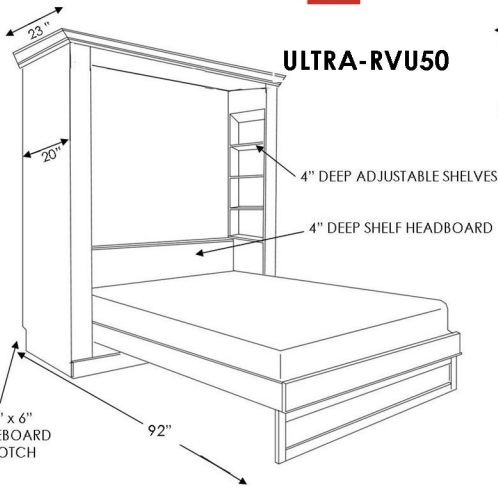

## SUPREME-RVS50

	SKU	DIMENSION CLOSED	DIMENSION OPEN
QUEEN ULTRA BED	RVU50	80 w x 23 d x 90 h	80 w x 92 d x 90 h
QUEEN SUPREME BED	RVS50	70 w x 24.5 d x 90.5 h	70 w x 93 d x 90.5 h

**RPAF-WC** 25.5 x 85.5

**DESK CART-DC** 63w x 31.5h x 22d  
**FILE CART-RFC** 16 5/8w x 28.5h x 22d

**RDFL-WC** 33.5 x 85.5  
**BSDL** 30 x 84 long  
**RFD** 24w x 17d x 28h

**RDFS-WC** 17.5 x 85.5  
**RPCF-WC** 25.5 x 85.5  
**BSD** 20 x 84 long  
**RFD** 24w x 17d x 28h