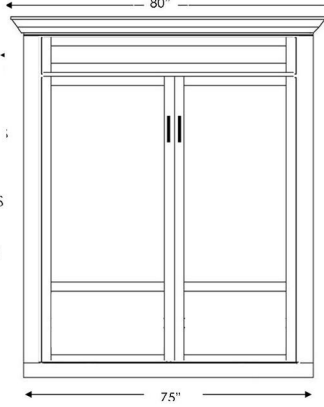

## SUPREME-RVS50

	SKU	DIMENSION CLOSED	DIMENSION OPEN
QUEEN ULTRA BED	RVU50	80 w x 23 d x 90 h	80 w x 92 d x 90 h
QUEEN SUPREME BED	RVS50	70 w x 24.5 d x 90.5 h	70 w x 93 d x 90.5 h

**RPAF-WC** 25.5 x 85.5

**DESK CART-DC** 63w x 31.5h x 22d  
**FILE CART-RFC** 16 5/8w x 28.5h x 22d

**RDFL-WC** 33.5 x 85.5  
**BSDL** 30 x 84 long  
**RFD** 24w x 17d x 28h

**RDFS-WC** 17.5 x 85.5  
**RPCF-WC** 25.5 x 85.5  
**BSD** 20 x 84 long  
**RFD** 24w x 17d x 28h