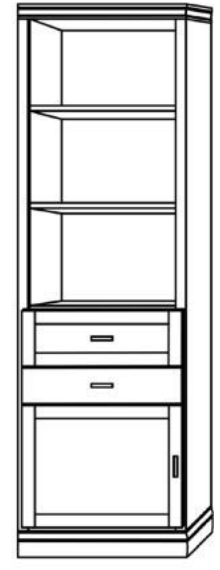

Chelsea

Livelo

Heartland Collection Cabinet Options

VC 212
(File Drawers)
24"- \$2099

VC 211
(File Drawers)
24"- \$1999

VC 209
18"- \$1799
24"- \$1899
30"- \$1999

VC 208
18"- \$1599
24"- \$1699
30"- \$1799

VC/HC 207
18"- \$1999
24"- \$2099
30"- \$2199

VC/HC 206
18"- \$1899
24"- \$1999
30"- \$2099

VC/HC 205★
18"- \$1799
24"- \$1899
30"- \$1999

VC/HC 204★
18"- \$1699
24"- \$1799
30"- \$1899

VC/HC 203
18"- \$1699
24"- \$1799
30"- \$1899

VC/HC 202
18"- \$1599
24"- \$1699
30"- \$1799